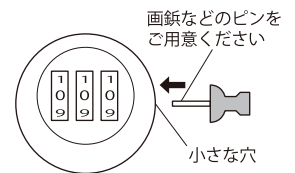

扉は一定の角度から
ゆっくり開きます

●ダイヤル錠の使い方

シリンダー錠

鍵をかけない場合でもツマミを90° 回すだけで簡易ロックをすることができます。

開錠状態

簡易ロック

ダイヤル錠

施錠状態

解錠状態

暗証番号の設定

暗証番号の初期設定は「000」です

- 1) ダイヤル錠が解錠の状態、側面にある小さな穴を押し込んだ状態を保持します。
- 2) 3つのダイヤルを希望の数字に合わせ、押し込んでいたピンを離し、設定完了です。

◀ 暗証番号を忘れずにメモしてください

【ゼロストップ機能（手動）】

数字を下から上に回す際、ゼロの位置に停止する機能があります。

製品仕様 / お手入れについて

●製品仕様

- サイズ：
開時 W446(448)×H434×D409.5mm
閉時 W446(448)×H352×D124mm
()内はダイヤル錠サイズ

- 材質：
<本体>
高耐食溶融亜鉛めっき鋼板
ASA樹脂、ABS樹脂

●お手入れ方法(ピアット)

※その他デザインは、化粧カバー同梱の説明書を参照ください。

- ・使用状況や経年によって、錆が発生する可能性があります。定期的なメンテナンスをして頂きますようお願いいたします。
- ・質感を保つため、時々乾いた布等で拭いてください。油汚れなどは、水で薄めた中性洗剤を布に染み込ませ軽く拭き取ってください。