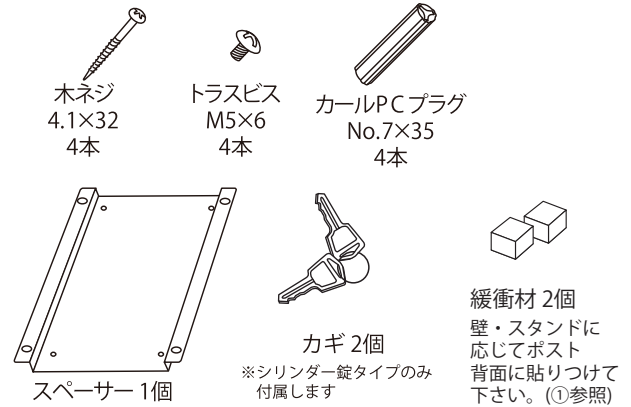

取扱取付説明書

この度は、ユニソンポストをご購入いただき、誠にありがとうございます。
ご使用前には、この「取付取扱説明書」をお読みの上、正しくお使いください。
また、この「取付取扱説明書」は施工終了後も大切に保管をお願い致します。

各部の名称

※下開きのみです

付属部品

施工方法

⚠ 施工上のご注意

- 取付の作業は、施工業者等の専門家にお任せすることをお勧めします。
※お客様自身で取付けを行われる場合は、2人以上での作業をお勧めします。
- お客さまが取付中に破損された商品につきましては、お取替え等は出来かねますのでご了承ください。
- 通行の妨げとなる場所、危険な高さ、不安定な場所には設置しないでください。
- 扉の開閉に必要なスペースを十分に確保してください。
- 取付け中にポストの投函蓋、取出扉で手を挟まないように、ご注意ください。
- 本製品はスチール製の為、キズ等により塗装がはがれるとサビの原因になりますので、取扱いには十分ご注意ください。

左図のサイズを参考に壁面の取付けたい位置に、ペン等でネジ位置に印をつけます。

印を付けた位置にドリルで穴を開けます。

開けた穴の中のゴミと壁面についた削りカスを取り除いた後、開けた穴に接着剤を入れます。

付属のカーブPCプラグを奥まで差し込みます。
※付属の木ネジ及びカーブPCプラグが壁面の材質に合わない場合は、専門店です適切なものをお買い求めください。

スペーサーを壁面に木ネジでねじ込み固定します。

ポスト本体をスペーサーに引っ掛け、扉をあけてポストの内側からスペーサーと本体を2箇所ビス止めします。

解錠状態

暗証番号の設定

暗証番号の初期設定は「000」です

- 1) ダイヤル錠が解錠の状態、側面にある小さな穴を押し込んだ状態を保持します。
- 2) 3つのダイヤルを希望の数字に合わせ、押し込んでいたピンを離し、設定完了です。

◀ 暗証番号を忘れずにメモしてください

【ゼロストップ機能（手動）】

数字を下から上に回す際、ゼロの位置に停止する機能があります。

製品仕様 / お手入れについて

●製品仕様

- サイズ：
開時 W446(448)×H434×D409.5mm
閉時 W446(448)×H352×D124mm
()内はダイヤル錠サイズ

- 材質：
<本体>
高耐食溶融亜鉛めっき鋼板
ASA樹脂、ABS樹脂

●お手入れ方法(ピアット)

※その他デザインは、化粧カバー同梱の説明書を参照ください。

- ・使用状況や経年によって、錆が発生する可能性があります。定期的なメンテナンスをして頂きますようお願いいたします。
- ・質感を保つため、時々乾いた布等で拭いてください。油汚れなどは、水で薄めた中性洗剤を布に染み込ませ軽く拭き取ってください。