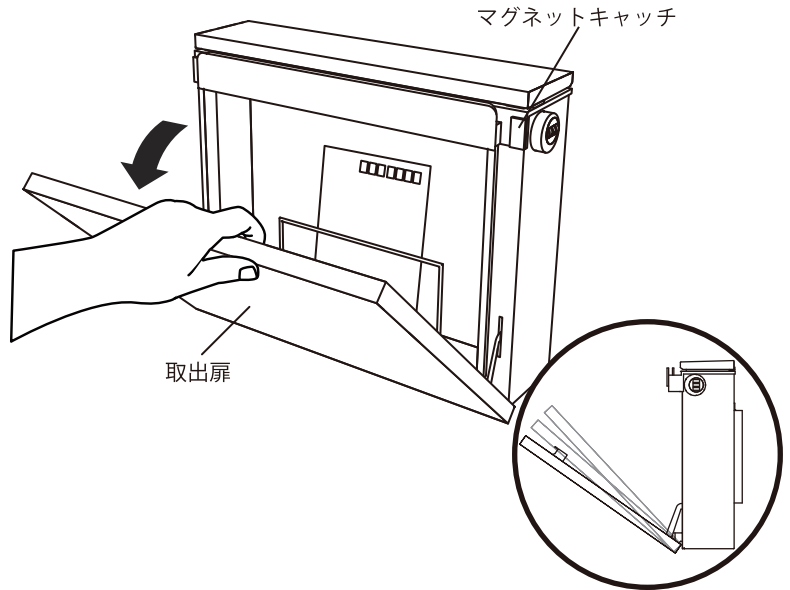

郵便物を取り出す

使用上のご注意

- ●ポスト以外の用途で仕様しないでください。
- ●ポストの上に乗ったり、ぶら下がったりしないでください。
- ●投函蓋、取出扉の開閉の際に手を挟まないよう、ご注意ください。
- ●製品の切断面は、安全に配慮し処理を施していますが、ケガをする場合がありますので十分ご注意ください。
- ●本製品は防雨型となっておりますが、完全防水ではありません。激しい風雨の場合は、お早めに郵便物を取り出してください。
- ●防犯上、施錠は必ず行ってください。

扉は一定の角度から
ゆっくり開きます

●ダイヤル錠の使い方

シリンダー錠

鍵をかけない場合でもツマミを90° 回すだけで簡易ロックをすることができます。

ダイヤル錠

暗証番号の設定

暗証番号の初期設定は「000」です

1) ダイヤル錠が解錠の状態、側面にある小さな穴を押し込んだ状態を保持します。
2) 3つのダイヤルを希望の数字に合わせ、押し込んでいたピンを離し、設定完了です。

◀ 暗証番号を忘れずにメモしてください

【ゼロストップ機能（手動）】

数字を下から上に回す際、ゼロの位置に停止する機能があります。