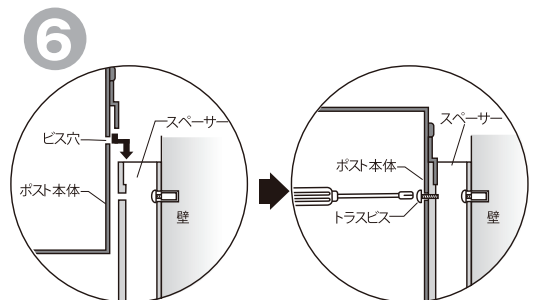

取扱取付説明書

この度は、ユニソンポストをご購入いただき、誠にありがとうございます。
ご使用前には、この「取付取扱説明書」をお読みの上、正しくお使いください。
また、この「取付取扱説明書」は施工終了後も大切に保管をお願い致します。

各部の名称

※下開きのみです

付属部品

施工方法

⚠ 施工上のご注意

- 取付の作業は、施工業者等の専門家にお任せすることをお勧めします。
※お客様自身で取付けを行われる場合は、2人以上での作業をお勧めします。
- お客さまが取付中に破損された商品につきましては、お取替え等は出来かねますのでご了承ください。
- 通行の妨げとなる場所、危険な高さ、不安定な場所には設置しないでください。
- 扉の開閉に必要なスペースを十分に確保してください。
- 取付け中にポストの投函蓋、取出扉で手を挟まないように、ご注意ください。
- 本製品はスチール製の為、キズ等により塗装がはがれるとサビの原因になりますので、取扱いには十分ご注意ください。

左図のサイズを参考に壁面の取付けたい位置に、ペン等でネジ位置に印をつけます。

印を付けた位置にドリルで穴を開けます。

開けた穴の中のゴミと壁面についた削りカスを取り除いた後、開けた穴に接着剤を入れます。

付属のカーブPCプラグを奥まで差し込みます。
※付属の木ネジ及びカーブPCプラグが壁面の材質に合わない場合は、専門店です適切なものをお買い求めください。

スペーサーを壁面に木ネジでねじ込み固定します。

ポスト本体をスペーサーに引っ掛け、扉をあけてポストの内側からスペーサーと本体を2箇所ビス止めします。

扉は一定の角度から
ゆっくり開きます

●ダイヤル錠の使い方

シリンダー錠

鍵をかけない場合でもツマミを90° 回すだけで簡易ロックをすることができます。

開錠状態

簡易ロック

ダイヤル錠

施錠状態

●製品仕様

- サイズ：
開時 W446(448)×H434×D409.5mm
閉時 W446(448)×H352×D124mm
()内はダイヤル錠サイズ

- 材質：
<本体>
高耐食溶融亜鉛めっき鋼板
ASA樹脂、ABS樹脂

●お手入れ方法(ピアット)

※その他デザインは、化粧カバー同梱の説明書を参照ください。

- ・使用状況や経年によって、錆が発生する可能性があります。定期的なメンテナンスをして頂きますようお願いいたします。
- ・質感を保つため、時々乾いた布等で拭いてください。油汚れなどは、水で薄めた中性洗剤を布に染み込ませ軽く拭き取ってください。