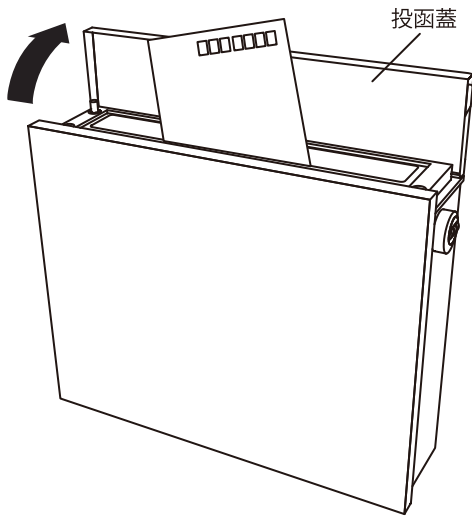

ご使用方法

投函する

郵便物を取り出す

使用上のご注意

- ●ポスト以外の用途で仕様しないでください。
- ●ポストの上に乗ったり、ぶら下がったりしないでください。
- ●投函蓋、取出扉の開閉の際に手を挟まないよう、ご注意ください。
- ●製品の切断面は、安全に配慮し処理を施していますが、ケガをする場合がありますので十分ご注意ください。
- ●本製品は防雨型となっておりますが、完全防水ではありません。激しい風雨の場合は、お早めに郵便物を取り出してください。
- ●防犯上、施錠は必ず行ってください。

扉は一定の角度から
ゆっくり開きます

●ダイヤル錠の使い方

シリンダー錠

鍵をかけない場合でもツマミを90° 回すだけで簡易ロックをすることができます。

ダイヤル錠

暗証番号の設定

暗証番号の初期設定は「000」です

1) ダイヤル錠が解錠の状態、側面にある小さな穴を押し込んだ状態を保持します。
2) 3つのダイヤルを希望の数字に合わせ、押し込んでいたピンを離し、設定完了です。

◀ 暗証番号を忘れずにメモしてください

【ゼロストップ機能（手動）】

数字を下から上に回す際、ゼロの位置に停止する機能があります。

製品仕様 / お手入れについて

●製品仕様

- ○サイズ：
  開時 W446(448)×H434×D409.5mm
  閉時 W446(448)×H352×D124mm
  ( )内はダイヤル錠サイズ

- ○材質：
  <本体>
  高耐食溶融亜鉛めっき鋼板
  ASA樹脂、ABS樹脂

●お手入れ方法(ピアット)

※その他デザインは、化粧カバー同梱の説明書を参照ください。

- ・使用状況や経年によって、錆が発生する可能性があります。定期的なメンテナンスをして頂きますようお願いいたします。
- ・質感を保つため、時々乾いた布等で拭いてください。油汚れなどは、水で薄めた中性洗剤を布に染み込ませ軽く拭き取ってください。

ご注意

- ・研磨剤入りのクレンザー等は本体表面に傷をつける恐れがありますので使用しないでください。
- ・シンナーや塩素系の溶剤は、ポスト本体の塗装をはがす恐れがあるためご使用しないでください。

●廃棄について

ご不要になった商品は、地域の条例に従って正しく廃棄してください。

●販売元

株式会社 **ユニソン**

〒473-0925 愛知県 豊田市駒場町藤池17番1
HPアドレス <http://www.unison-net.com>

<日本製>