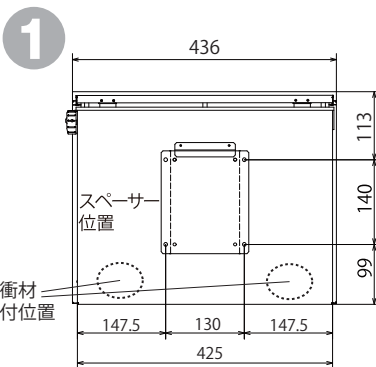

取扱取付説明書

この度は、ユニソンポストをご購入いただき、誠にありがとうございます。
ご使用前には、この「取付取扱説明書」をお読みの上、正しくお使いください。
また、この「取付取扱説明書」は施工終了後も大切に保管をお願い致します。

各部の名称

※下開きのみです

付属部品

施工方法

⚠ 施工上のご注意

- 取付の作業は、施工業者等の専門家にお任せすることをお勧めします。
※お客様自身で取付けを行われる場合は、2人以上での作業をお勧めします。
- お客さまが取付中に破損された商品につきましては、お取替え等は出来かねますのでご了承ください。
- 通行の妨げとなる場所、危険な高さ、不安定な場所には設置しないでください。
- 扉の開閉に必要なスペースを十分に確保してください。
- 取付け中にポストの投函蓋、取出扉で手を挟まないように、ご注意ください。
- 本製品はスチール製の為、キズ等により塗装がはがれるとサビの原因になりますので、取扱いには十分ご注意ください。

左図のサイズを参考に壁面の取付けたい位置に、ペン等でネジ位置に印をつけます。

印を付けた位置にドリルで穴を開けます。

開けた穴の中のゴミと壁面についた削りカスを取り除いた後、開けた穴に接着剤を入れます。

付属のカーブPCプラグを奥まで差し込みます。
※付属の木ネジ及びカーブPCプラグが壁面の材質に合わない場合は、専門店です適切なものをお買い求めください。

スペーサーを壁面に木ネジでねじ込み固定します。

ポスト本体をスペーサーに引っ掛け、扉をあけてポストの内側からスペーサーと本体を2箇所ビス止めします。

●製品仕様

- サイズ：
開時 W446(448)×H434×D409.5mm
閉時 W446(448)×H352×D124mm
()内はダイヤル錠サイズ

- 材質：
<本体>
高耐食溶融亜鉛めっき鋼板
ASA樹脂、ABS樹脂

●お手入れ方法(ピアット)

※その他デザインは、化粧カバー同梱の説明書を参照ください。

- ・使用状況や経年によって、錆が発生する可能性があります。定期的なメンテナンスをして頂きますようお願いいたします。
- ・質感を保つため、時々乾いた布等で拭いてください。油汚れなどは、水で薄めた中性洗剤を布に染み込ませ軽く拭き取ってください。