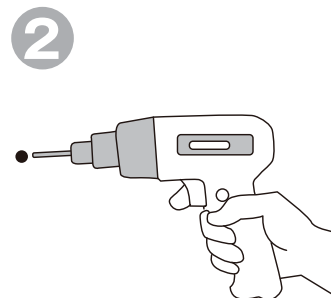

取扱取付説明書

この度は、ユニソンポストをご購入いただき、誠にありがとうございます。
ご使用前には、この「取付取扱説明書」をお読みの上、正しくお使いください。
また、この「取付取扱説明書」は施工終了後も大切に保管をお願い致します。

各部の名称

※下開きのみです

付属部品

施工方法

⚠ 施工上のご注意

- 取付の作業は、施工業者等の専門家にお任せすることをお勧めします。
※お客様自身で取付けを行われる場合は、2人以上での作業をお勧めします。
- お客さまが取付中に破損された商品につきましては、お取替え等は出来かねますのでご了承ください。
- 通行の妨げとなる場所、危険な高さ、不安定な場所には設置しないでください。
- 扉の開閉に必要なスペースを十分に確保してください。
- 取付け中にポストの投函蓋、取出扉で手を挟まないように、ご注意ください。
- 本製品はスチール製の為、キズ等により塗装がはがれるとサビの原因になりますので、取扱いには十分ご注意ください。

左図のサイズを参考に壁面の取付けたい位置に、ペン等でネジ位置に印をつけます。

印を付けた位置にドリルで穴を開けます。

開けた穴の中のゴミと壁面についた削りカスを取り除いた後、開けた穴に接着剤を入れます。

付属のカーブPCプラグを奥まで差し込みます。
※付属の木ネジ及びカーブPCプラグが壁面の材質に合わない場合は、専門店です適切なものをお買い求めください。

スペーサーを壁面に木ネジでねじ込み固定します。

ポスト本体をスペーサーに引っ掛け、扉をあけてポストの内側からスペーサーと本体を2箇所ビス止めします。