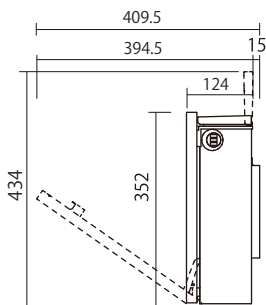

●製品仕様

- サイズ：
開時 W446(448)×H434×D409.5mm
閉時 W446(448)×H352×D124mm
()内はダイヤル錠サイズ

- 材質：
<本体>
高耐食溶融亜鉛めっき鋼板
ASA樹脂、ABS樹脂

●お手入れ方法(ピアット)

※その他デザインは、化粧カバー同梱の説明書を参照ください。

- ・使用状況や経年によって、錆が発生する可能性があります。定期的なメンテナンスをして頂きますようお願いいたします。
- ・質感を保つため、時々乾いた布等で拭いてください。油汚れなどは、水で薄めた中性洗剤を布に染み込ませ軽く拭き取ってください。