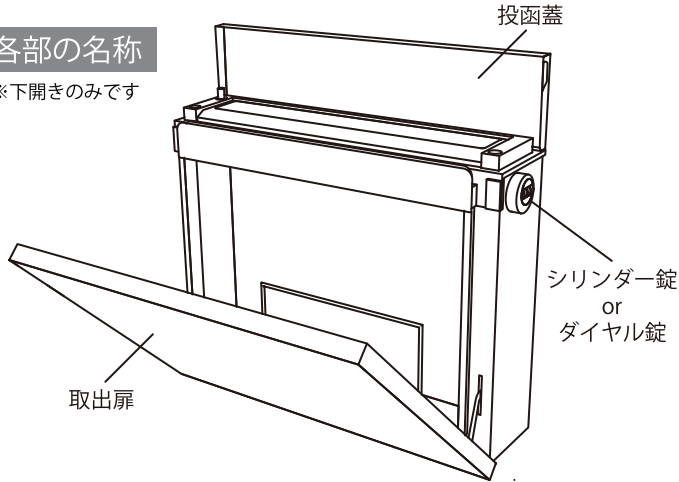

取扱取付説明書

この度は、ユニソンポストをご購入いただき、誠にありがとうございます。
ご使用前には、この「取付取扱説明書」をお読みの上、正しくお使いください。
また、この「取付取扱説明書」は施工終了後も大切に保管をお願い致します。

各部の名称

※下開きのみです

付属部品

施工方法

⚠ 施工上のご注意

- 取付の作業は、施工業者等の専門家にお任せすることをお勧めします。
※お客様自身で取付けを行われる場合は、2人以上での作業をお勧めします。
- お客さまが取付中に破損された商品につきましては、お取替え等は出来かねますのでご了承ください。
- 通行の妨げとなる場所、危険な高さ、不安定な場所には設置しないでください。
- 扉の開閉に必要なスペースを十分に確保してください。
- 取付け中にポストの投函蓋、取出扉で手を挟まないように、ご注意ください。
- 本製品はスチール製の為、キズ等により塗装がはがれるとサビの原因になりますので、取扱いには十分ご注意ください。

左図のサイズを参考に壁面の取付けたい位置に、ペン等でネジ位置に印をつけます。

印を付けた位置にドリルで穴を開けます。

開けた穴の中のゴミと壁面についた削りカスを取り除いた後、開けた穴に接着剤を入れます。

付属のカーブPCプラグを奥まで差し込みます。
※付属の木ネジ及びカーブPCプラグが壁面の材質に合わない場合は、専門店です適切なものをお買い求めください。

スペーサーを壁面に木ネジでねじ込み固定します。

ポスト本体をスペーサーに引っ掛け、扉をあけてポストの内側からスペーサーと本体を2箇所ビス止めします。

●製品仕様

- サイズ：
開時 W446(448)×H434×D409.5mm
閉時 W446(448)×H352×D124mm
()内はダイヤル錠サイズ

- 材質：
<本体>
高耐食溶融亜鉛めっき鋼板
ASA樹脂、ABS樹脂

●お手入れ方法(ピアット)

※その他デザインは、化粧カバー同梱の説明書を参照ください。

- ・使用状況や経年によって、錆が発生する可能性があります。定期的なメンテナンスをして頂きますようお願いいたします。
- ・質感を保つため、時々乾いた布等で拭いてください。油汚れなどは、水で薄めた中性洗剤を布に染み込ませ軽く拭き取ってください。